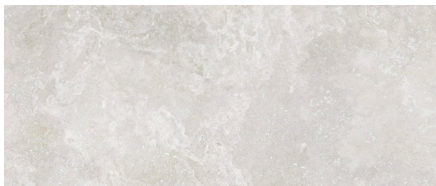

## Colors

BIANCO

BEIGE

TAUPE

600x600 / 24"x24"

BARI

600x600x9.5 | BIANCO 米白色

VERSATOUCH