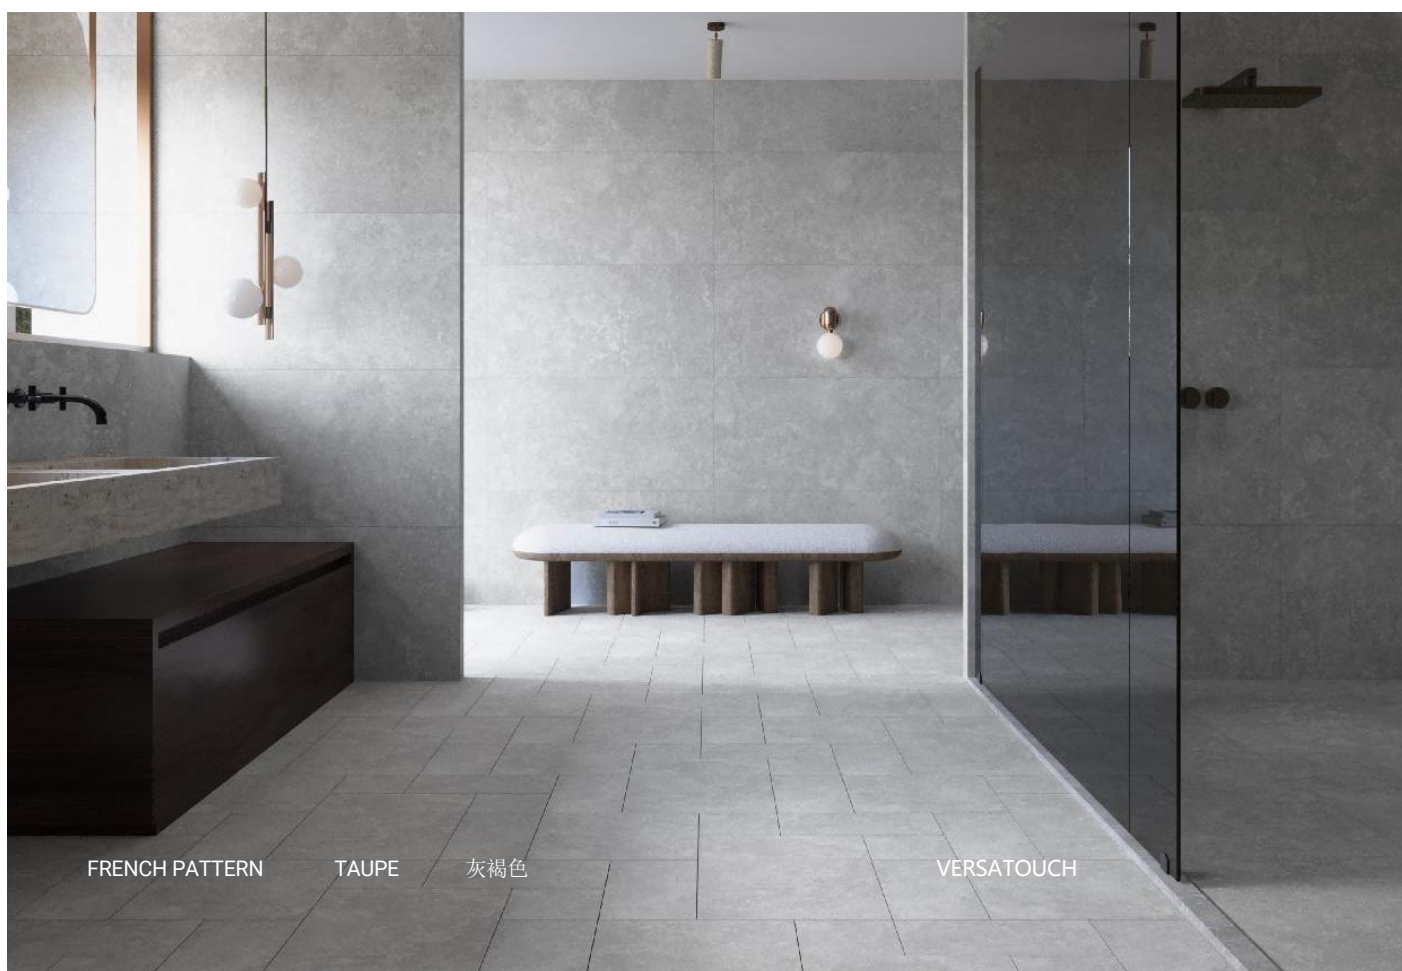

## Colors

BIANCO

BEIGE

TAUPE

NOCE

600x600x9.5 | TAUPE 灰褐色

VERSATOUCH

# French pattern

399x600

399x399

198x399

198x198

FRENCH PATTERN

TAUPE

灰褐色